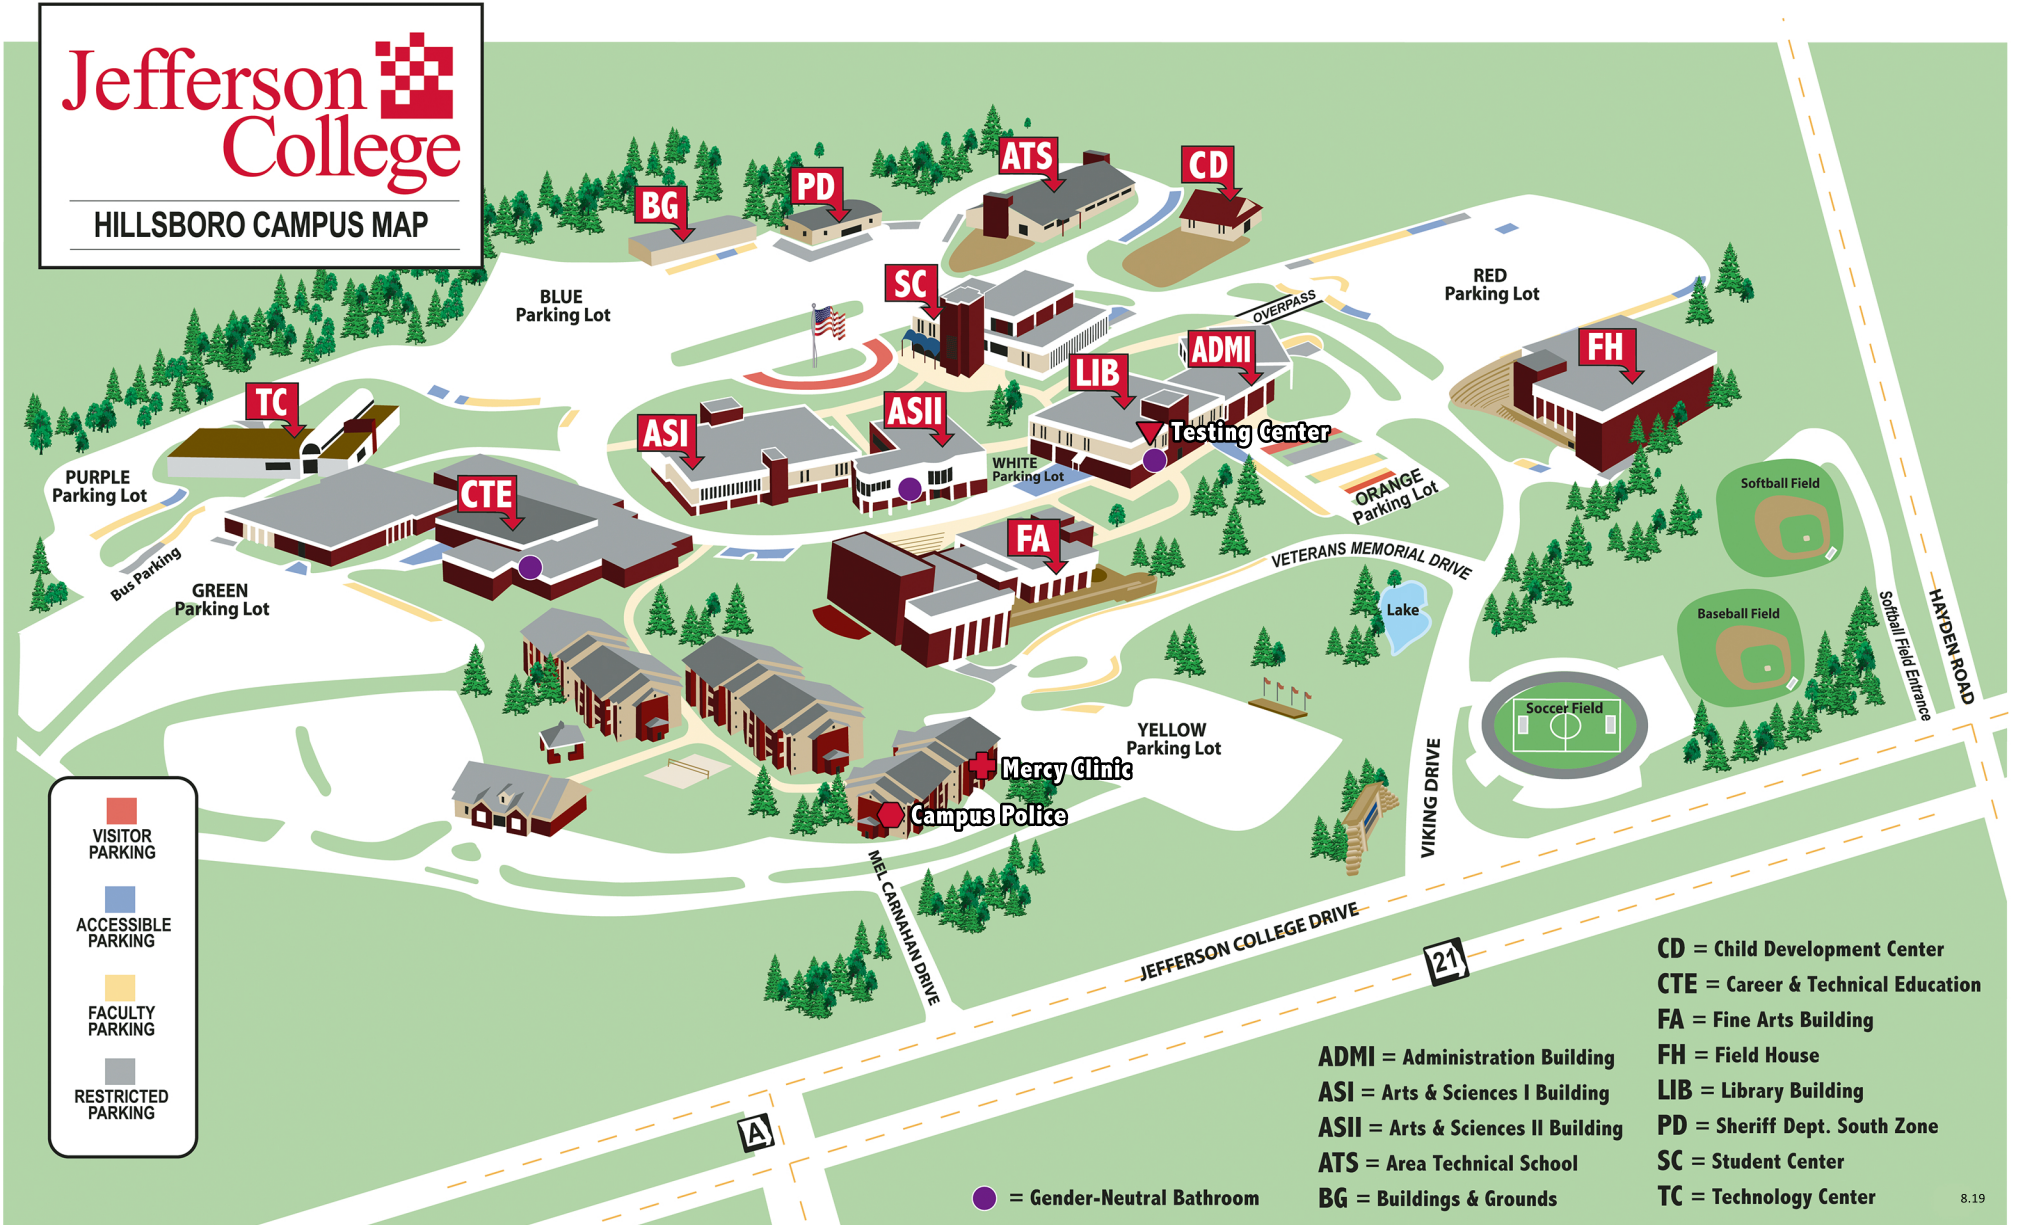

# Jefferson College

## HILLSBORO CAMPUS MAP

**1000 Viking Drive • Hillsboro, MO 63050**  
**(636) 481-3000 or 797-3000**  
**www.jeffco.edu**

Go  Jeffco